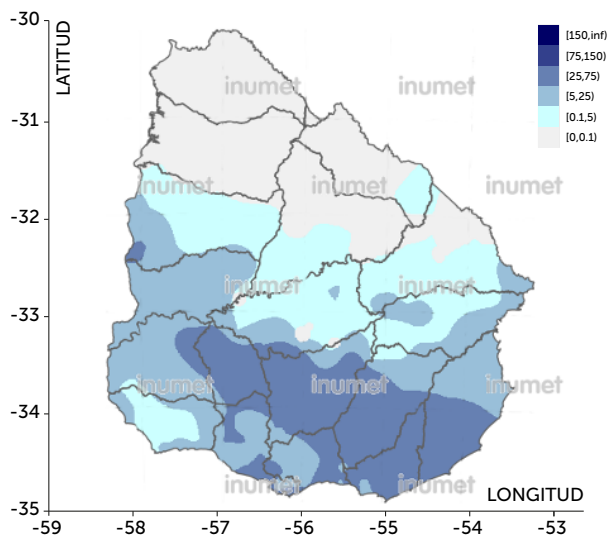

### PRECIPITACIÓN en mm

26 AGO - 07am 27 AGO - 07am

DEPARTAMENTO	LOCALIDAD	PREC.
Lavalleja	Polanco	75.0
Lavalleja	Mariscalá	75.0
Lavalleja	Barriga Negra	73.0
Rocha	19 de Abril	70.0
Rocha	Valizas	66.0
Lavalleja	Minas Campanero	62.0
Florida	Casupá	58.0
Maldonado	Aiguá	56.0
Flores	Chamangá	55.0
Flores	Marincho	53.0

### PRECIPITACIÓN en mm

25 AGO - 07am 27 AGO - 07am

DEPARTAMENTO	LOCALIDAD	PREC.
Lavalleja	Polanco	107.0
Lavalleja	Mariscalá	103.0
Lavalleja	Barriga Negra	103.0
Rocha	19 de Abril	80.0
Maldonado	Aiguá	78.9
Rocha	Valizas	76.0
Rocha	Velázquez	76.0
Florida	Casupá	66.0
Flores	Marincho	63.0
Rocha	Coronilla	61.0

### GRANIZO

27 AGO