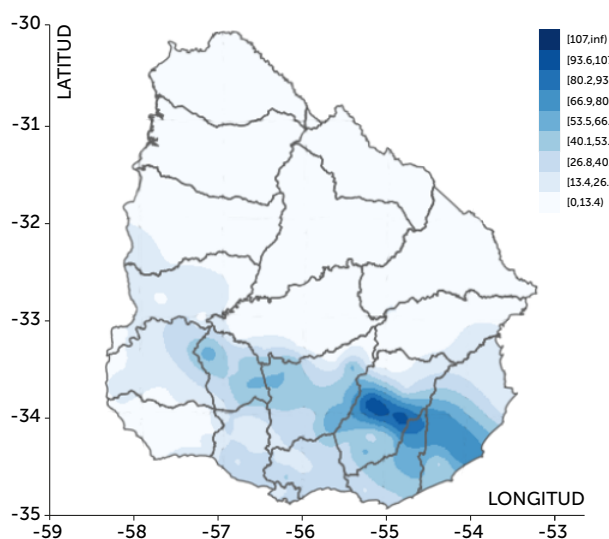

### PRECIPITACIÓN en mm

26 AGO - 07am 27 AGO - 07am

DEPARTAMENTO	LOCALIDAD	PREC.
Lavalleja	Polanco	75.0
Lavalleja	Mariscalá	75.0
Lavalleja	Barriga Negra	73.0
Rocha	19 de Abril	70.0
Rocha	Valizas	66.0
Lavalleja	Minas Campanero	62.0
Florida	Casupá	58.0
Maldonado	Aiguá	56.0
Flores	Chamangá	55.0
Flores	Marincho	53.0

### PRECIPITACIÓN en mm

25 AGO - 07am 27 AGO - 07am

DEPARTAMENTO	LOCALIDAD	PREC.
Lavalleja	Polanco	107.0
Lavalleja	Mariscalá	103.0
Lavalleja	Barriga Negra	103.0
Rocha	19 de Abril	80.0
Maldonado	Aiguá	78.9
Rocha	Valizas	76.0
Rocha	Velázquez	76.0
Florida	Casupá	66.0
Flores	Marincho	63.0
Rocha	Coronilla	61.0

### GRANIZO

27 AGO